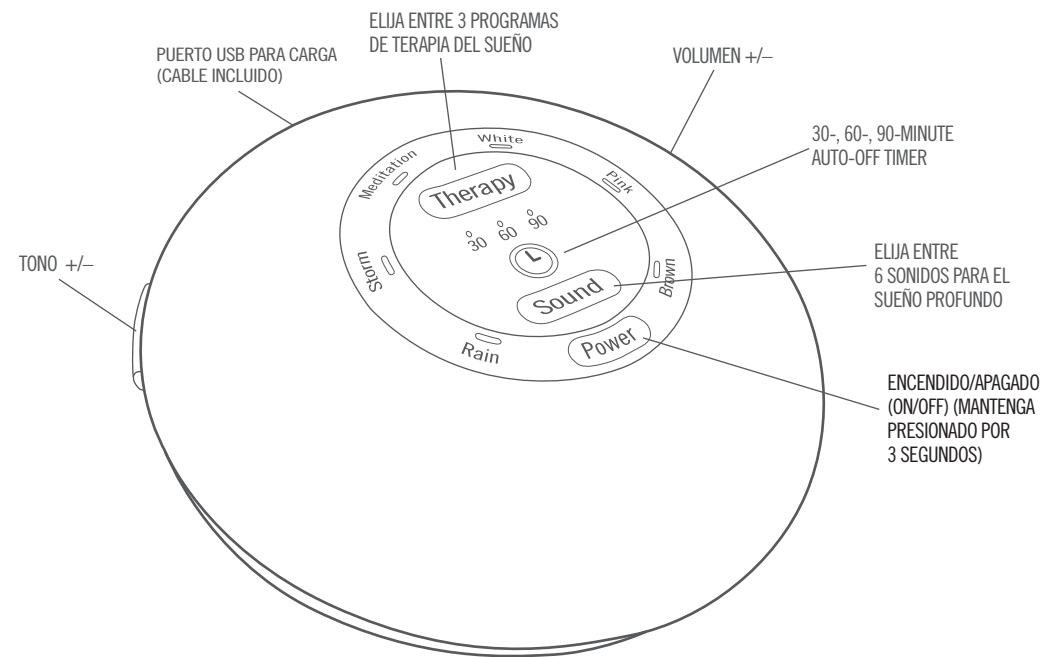

HOMEDICS[®]
sleep solutions™

TARJETA DE BIENVENIDA

DEEPSLEEP MINI
MÁQUINA DE SONIDOS DISEÑADA CIENTÍFICAMENTE

HDS-050

Científicamente diseñado para el sueño profundo

Ruido blanco

Los tonos de ruido blanco, rosado y marrón diseñados científicamente disparan su habilidad de relajarse y le ayudan a alcanzar un sueño profundo y sostenido.