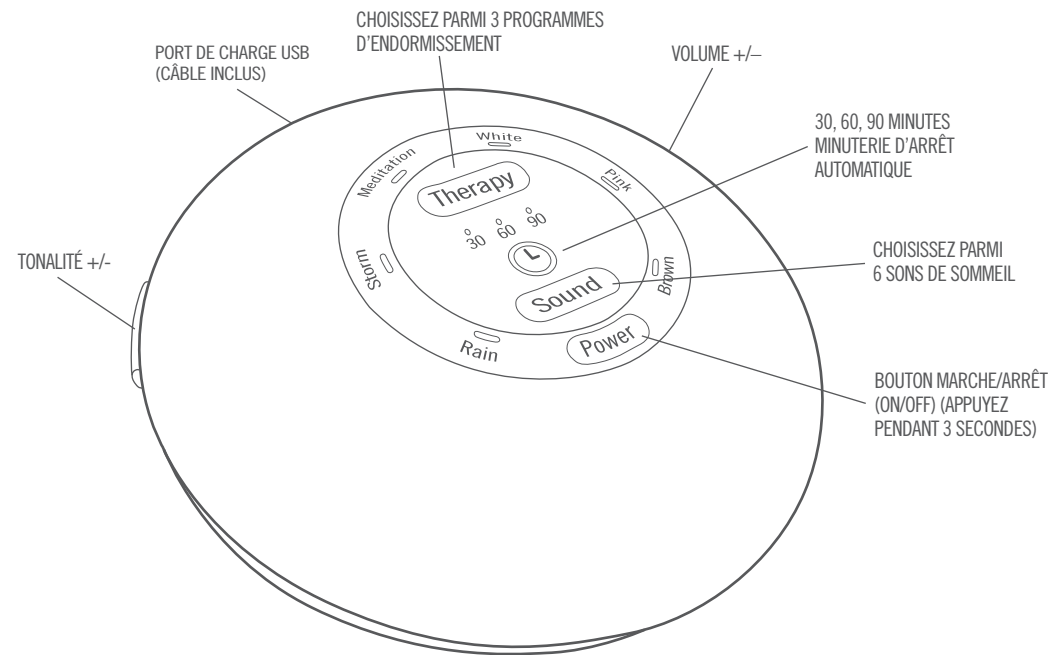

HOMEDICS[®]
sleep solutions™

CARTE DE BIENVENUE

DEEPSLEEP MINI

L'APPAREIL DE THÉRAPIE SONORE SCIENTIFIQUEMENT CONÇU

HDS-050

Scientifiquement conçu pour un sommeil profond

Bruit blanc

Les tonalités de bruit blanc, rose et brun scientifiquement mises au point déclenchent votre capacité à vous détendre et vous aident à tomber dans un sommeil profond et soutenu.